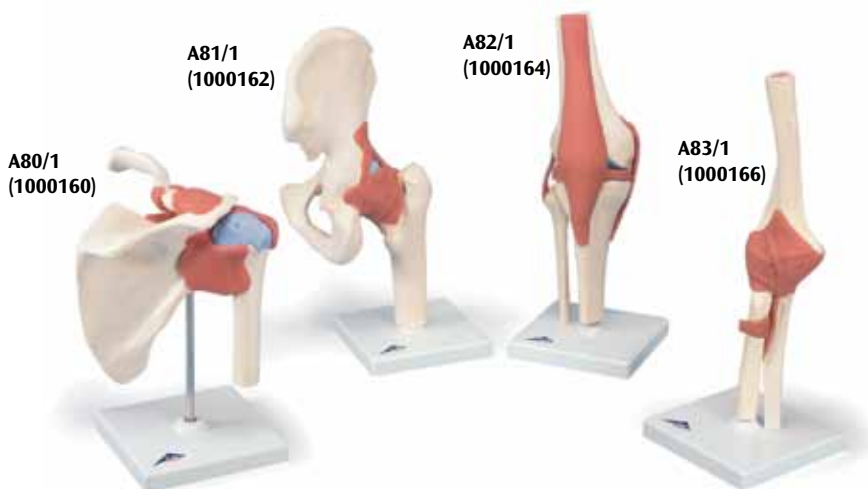

下列模型由豪华版功能型关节模型系列提供:

A80/1 豪华版功能型肩部关节模型

A81/1 豪华版功能型臀部关节模型

A82/1 豪华版功能型膝部关节模型

A83/1 豪华版功能型肘部关节模型

同时, 请注意这款模型:

A89 可拆卸膝部关节模型

更多详情, 请登陆 www.3bscientific.com

Also available

Ebenfalls erhältlich:

Tambien disponible

Egalement disponible

Também disponível

Disponibile anche

その他のモデル

3B Scientific